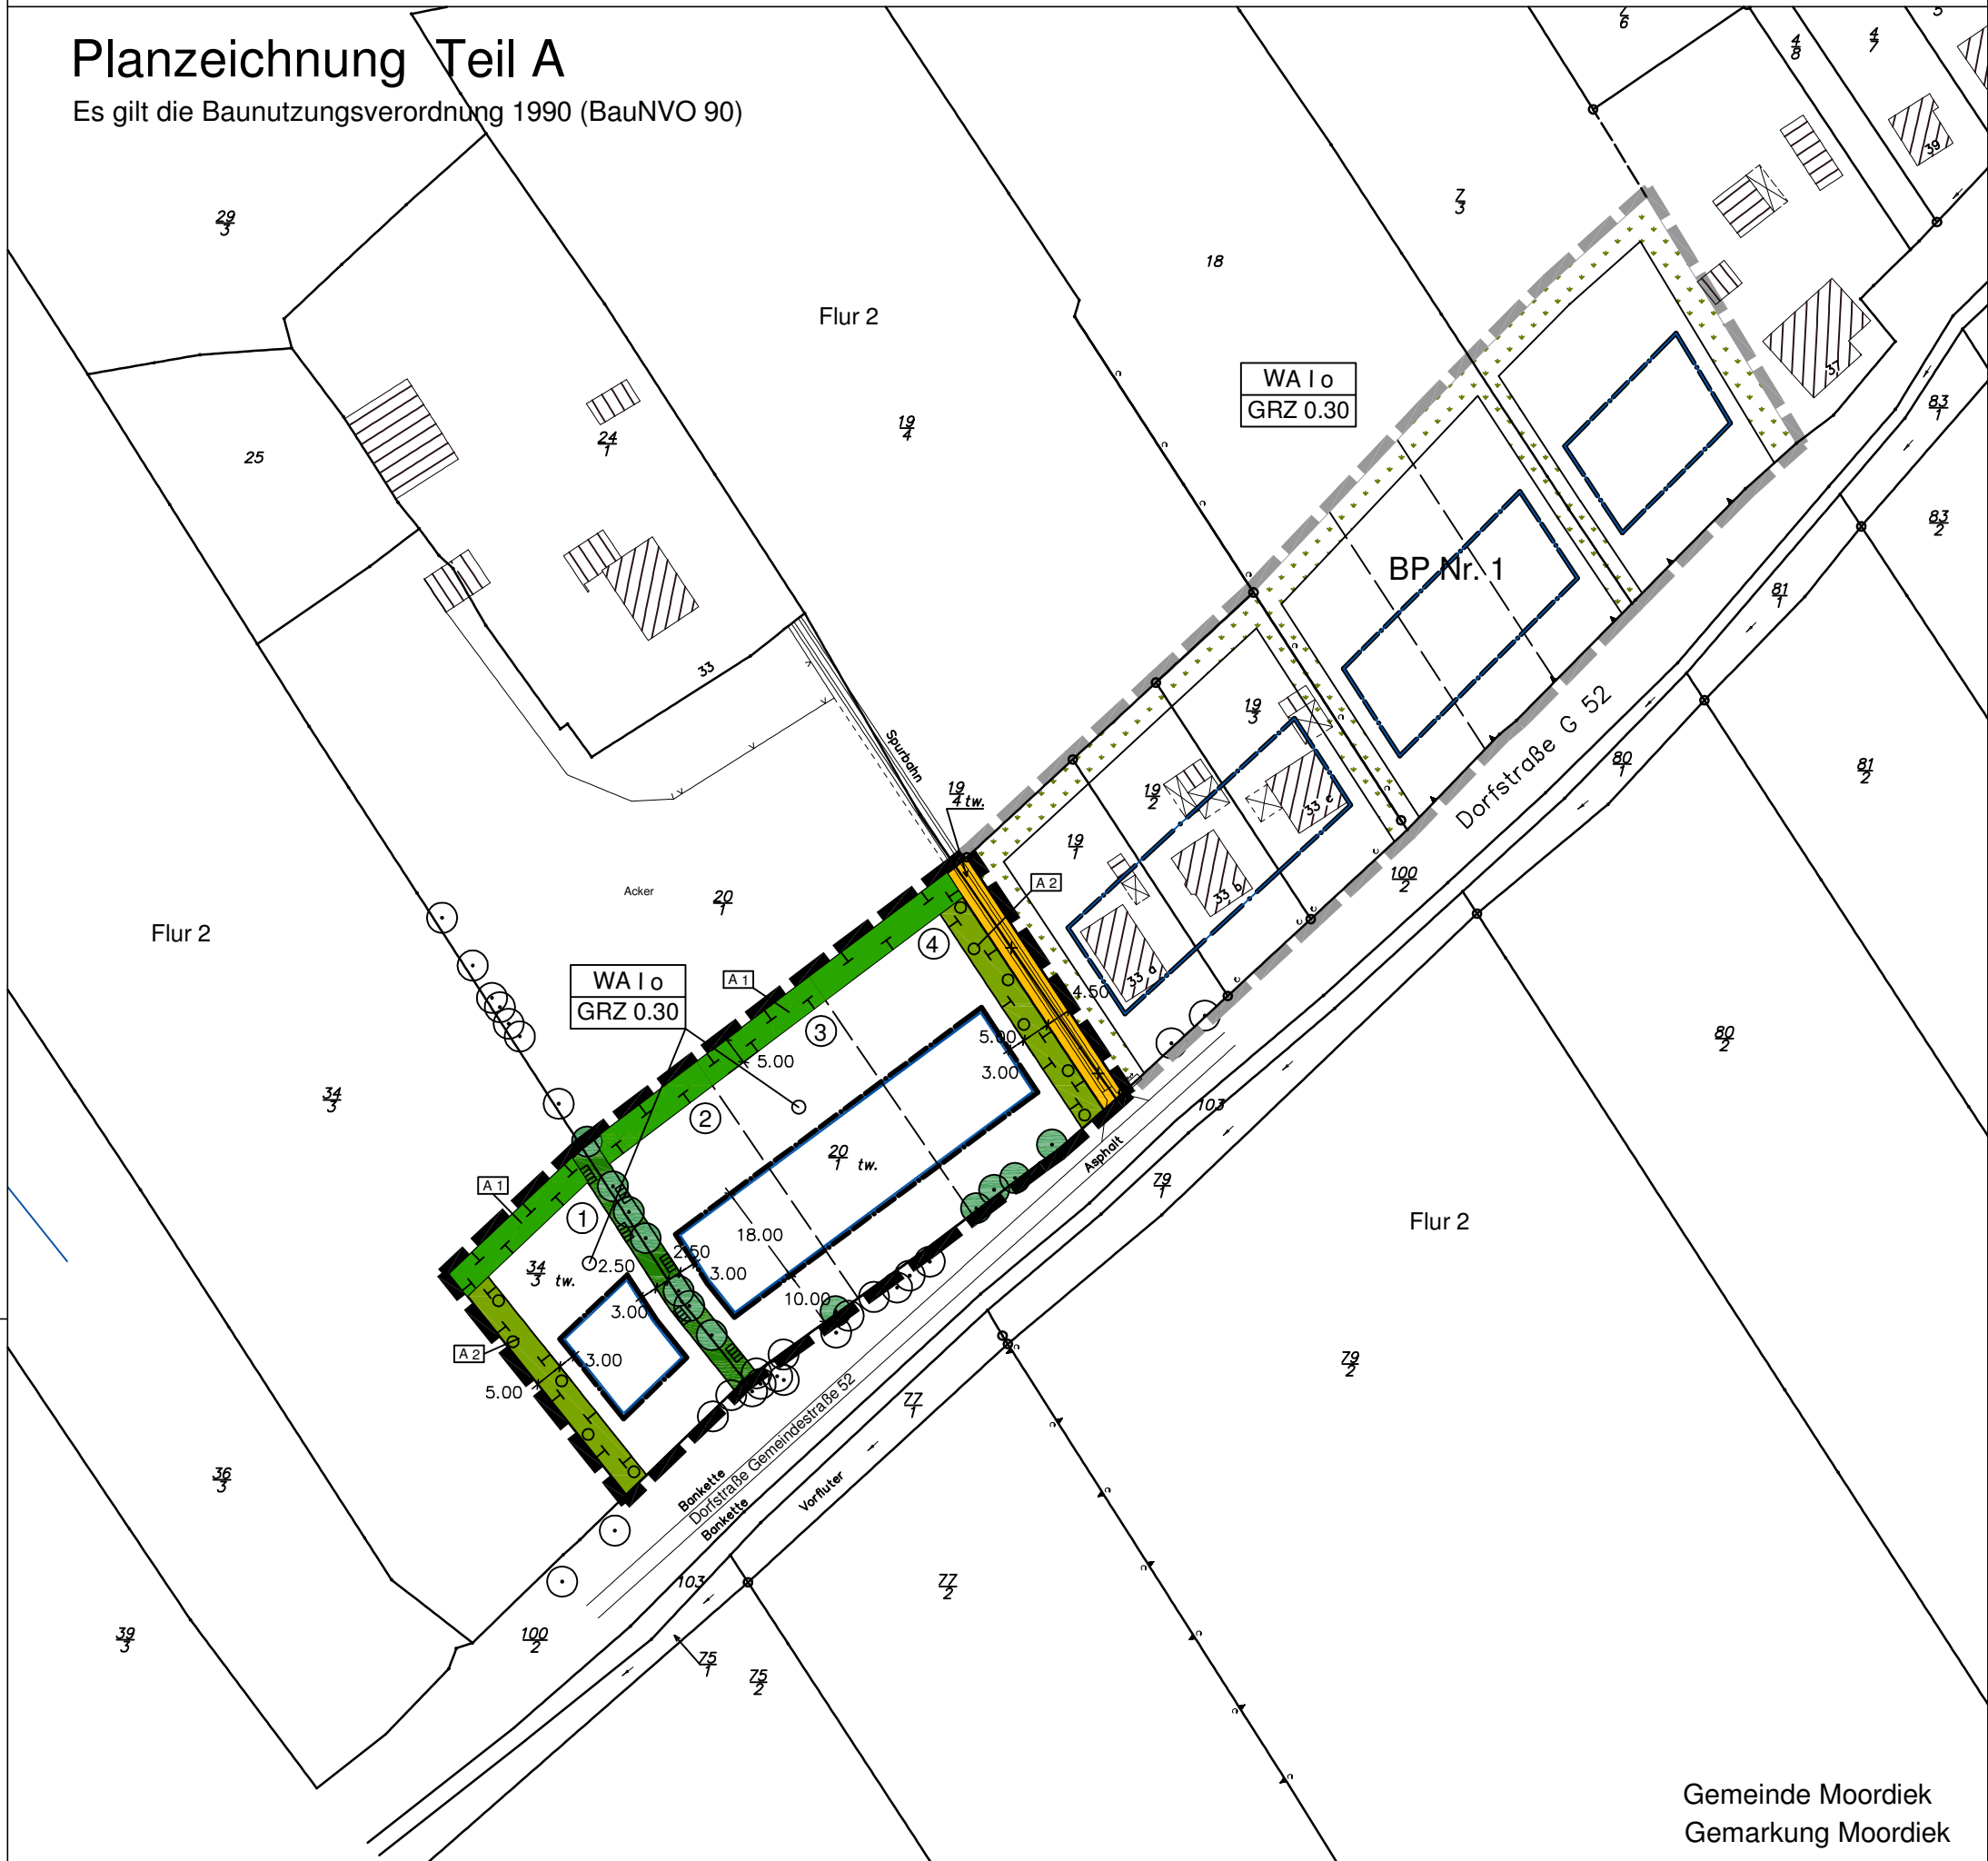

Satzung der Gemeinde Moordiek über die 1. Änderung des Bebauungsplanes Nr. 1

für das Gebiet "Siedlung West"

für den Bereich westlich der vorhandenen Siedlung und westlich
der Spurbahn Wendt sowie nördlich der Dorfstraße

Maßstab
1 : 1.000

Planzeichnung Teil A

Es gilt die Baunutzungsverordnung 1990 (BauNVO 90)

Gemeinde Moordiek
Gemarkung Moordiek